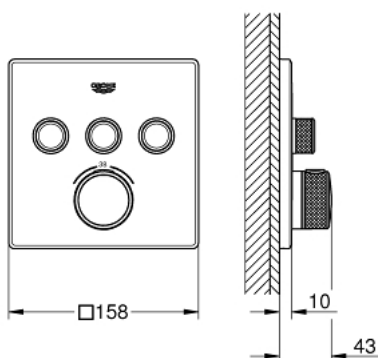

## 29 126 DL0 UNITATE DE CONTROL CU TERMOSTAT PENTRU INSTALARE ÎNCASTRATĂ CU 3 IEȘIRI

### DESCRIEREA PRODUSULUI

- set pentru instalarea finală a codului
- GROHE Rapido SmartBox (35 600) - comercializat separat
- mască metalică de perete cu **GROHE QuickFix** (element de etanșeizare mască aparentă și arbore, elemente de fixare ascunse), ajustabilă 6° retroactiv
- finisaj **GROHE StarLight**
- **GROHE SmartControl** - buton pentru comanda ON-OFF, ajustarea debitului prin rotire, de la EcoJoy la volum complet
- simboluri interschimbabile
- **GROHE TurboStat** cartuș compact cu termoelement din ceară
- GROHE SafeStop - oprire de siguranță la 38°C
- limitare opțională de temperatură la 43°C / 46°C **GROHE SafeStop Plus** inclusă
- valve unic-sens și filtre impurități încorporate
- utilizarea simultană a mai multor consumatori
- fără set de preinstalare
- performanțele debitului:
  - ieșire A = 23 l/min
  - ieșire B = 27 l/min
  - ieșire C = 23 l/min
  - ieșire A + B = 33 l/min
  - ieșire A + B + C = 36 l/min